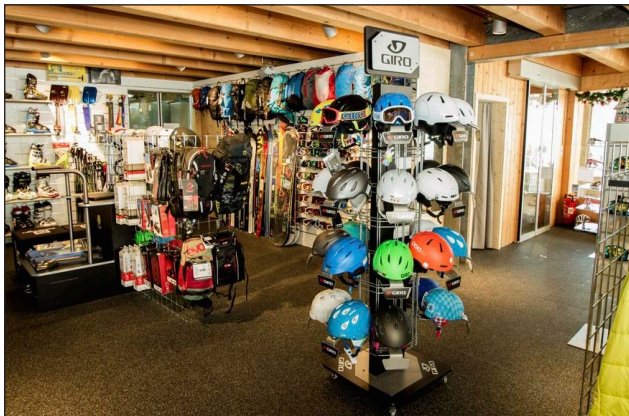

Objektbeispiel Elastische Bodenbeläge Indoor

Nr. 18-6/21.11.2016

Hierbei handelt es sich um ein (1) Objektbeispiel aus einer Reihe von zahlreichen weiteren Referenzen.

Objekt	Sportshop Caischavedra, Mittelstation, 7180 Disentis
Projekt	Sanierung Ski- und Snowboardvermietung
Erstellung	November 2015
Bauherr	Bergbahnen Disentis AG, Via Acletta 2, 7180 Disentis
Produkte	■ SPORTEC color 15, Stärke 4 mm schwarz-grau