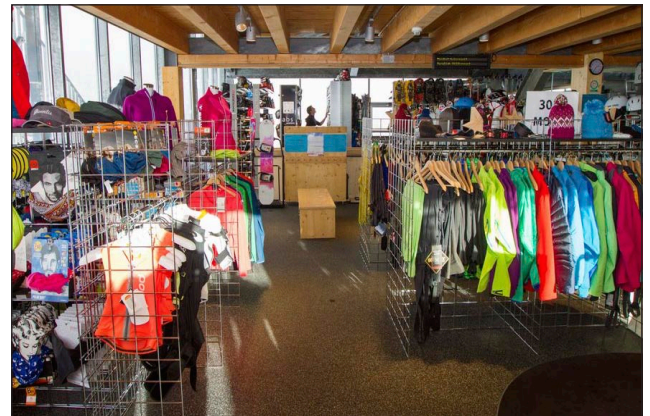

Objektbeispiel Elastische Bodenbeläge Indoor

Nr. 18-6/21.11.2016

Hierbei handelt es sich um ein (1) Objektbeispiel aus einer Reihe von zahlreichen weiteren Referenzen.

Objekt	Sportshop Caischavedra, Mittelstation, 7180 Disentis
Projekt	Sanierung Ski- und Snowboardvermietung
Erstellung	November 2015
Bauherr	Bergbahnen Disentis AG, Via Acletta 2, 7180 Disentis
Produkte	■ SPORTEC color 15, Stärke 4 mm schwarz-grau