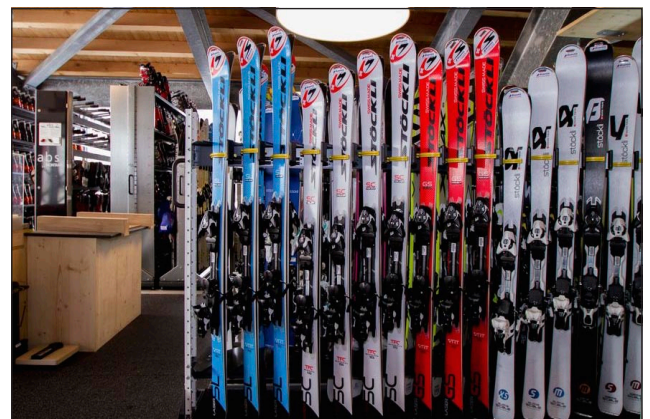

Objektbeispiel Elastische Bodenbeläge Indoor

Nr. 18-6/21.11.2016

Hierbei handelt es sich um ein (1) Objektbeispiel aus einer Reihe von zahlreichen weiteren Referenzen.

Objekt	Sportshop Caischavedra, Mittelstation, 7180 Disentis
Projekt	Sanierung Ski- und Snowboardvermietung
Erstellung	November 2015
Bauherr	Bergbahnen Disentis AG, Via Acletta 2, 7180 Disentis
Produkte	■ SPORTEC color 15, Stärke 4 mm schwarz-grau