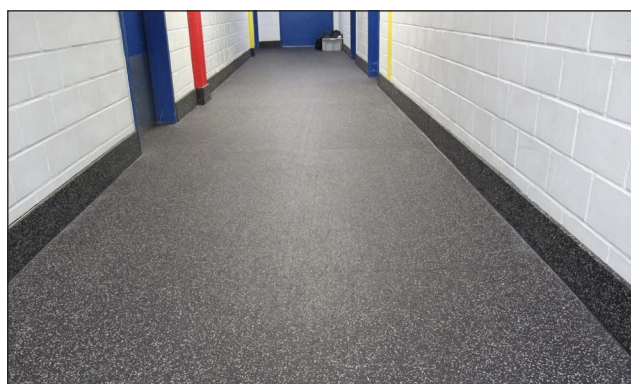

Eingangsbereich SPORTEC color 15, Rollenbahnen

Gänge SPORTEC color 15, Rollenbahnen

Spielerbank- und Wechselzonen-Bereich SPORTEC color 15, Elemente

Boden Gang mit Fussleiste SPORTEC color 15, Rollenbahnen

Treppen SPORTEC color 15, Rollenbahnen

Toiletten SPORTEC color 15, Rollenbahnen

Zur Beachtung:

Da es uns nicht möglich ist, die gelieferten Teile in Bezug auf die Funktion und Ästhetik zu prüfen, ist nicht gewährleistet, dass die Produkte im von uns gelieferten Zustand vorhanden, bzw. überhaupt noch vorhanden sind.