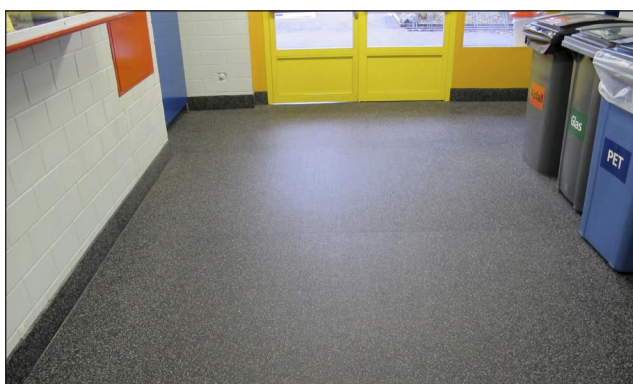

Hierbei handelt es sich um ein (1) Objektbeispiel aus einer Reihe von zahlreichen weiteren Referenzen.

Objekt	Eishalle Dübendorf, Hermikonstrasse 68, 8600 Dübendorf ZH.
Projekt	Bodenbeläge Eishalle Dübendorf
Erstellung	2014/2015
Bauherr	Sport- und Freizeitanlagen Dübendorf AG (SFD)
Unternehmer	Angehrn AG, Effretikerstrasse 3, 8604 Volketswil Dietiker Bodenbeläge AG, Am Gfenngraben 8, 8600 Dübendorf
Produkte	■ silisport-Sportboden SPORTEC color 15, 12 mm (Rollenbahnen) ■ silisport-Schutzplatte SPORTEC style color 15, 30 mm (Elemente)

Eingangsbereich SPORTEC color 15, Rollenbahnen

Gänge SPORTEC color 15, Rollenbahnen

Spielerbank- und Wechselzonen-Bereich SPORTEC color 15, Elemente

Boden Gang mit Fussleiste SPORTEC color 15, Rollenbahnen

Treppen SPORTEC color 15, Rollenbahnen

Toiletten SPORTEC color 15, Rollenbahnen

Zur Beachtung:

Da es uns nicht möglich ist, die gelieferten Teile in Bezug auf die Funktion und Ästhetik zu prüfen, ist nicht gewährleistet, dass die Produkte im von uns gelieferten Zustand vorhanden, bzw. überhaupt noch vorhanden sind.