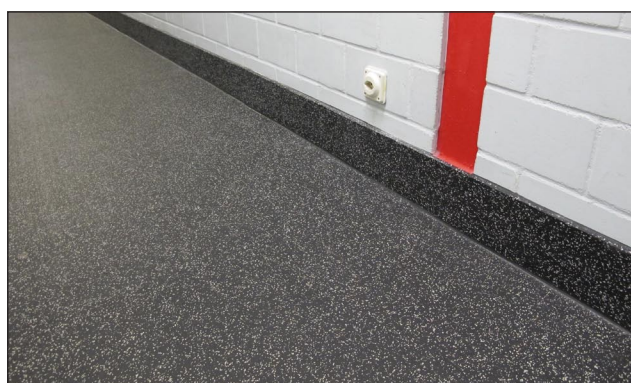

Hierbei handelt es sich um ein (1) Objektbeispiel aus einer Reihe von zahlreichen weiteren Referenzen.

Objekt	Eishalle Dübendorf, Hermikonstrasse 68, 8600 Dübendorf ZH.
Projekt	Bodenbeläge Eishalle Dübendorf
Erstellung	2014/2015
Bauherr	Sport- und Freizeitanlagen Dübendorf AG (SFD)
Unternehmer	Angehrn AG, Effretikerstrasse 3, 8604 Volketswil Dietiker Bodenbeläge AG, Am Gfenngraben 8, 8600 Dübendorf
Produkte	■ silisport-Sportboden SPORTEC color 15, 12 mm (Rollenbahnen) ■ silisport-Schutzplatte SPORTEC style color 15, 30 mm (Elemente)

Eingangsbereich SPORTEC color 15, Rollenbahnen

Gänge SPORTEC color 15, Rollenbahnen

Spielerbank- und Wechselzonen-Bereich SPORTEC color 15, Elemente

Boden Gang mit Fussleiste SPORTEC color 15, Rollenbahnen

Treppen SPORTEC color 15, Rollenbahnen

Toiletten SPORTEC color 15, Rollenbahnen

Zur Beachtung:

Da es uns nicht möglich ist, die gelieferten Teile in Bezug auf die Funktion und Ästhetik zu prüfen, ist nicht gewährleistet, dass die Produkte im von uns gelieferten Zustand vorhanden, bzw. überhaupt noch vorhanden sind.