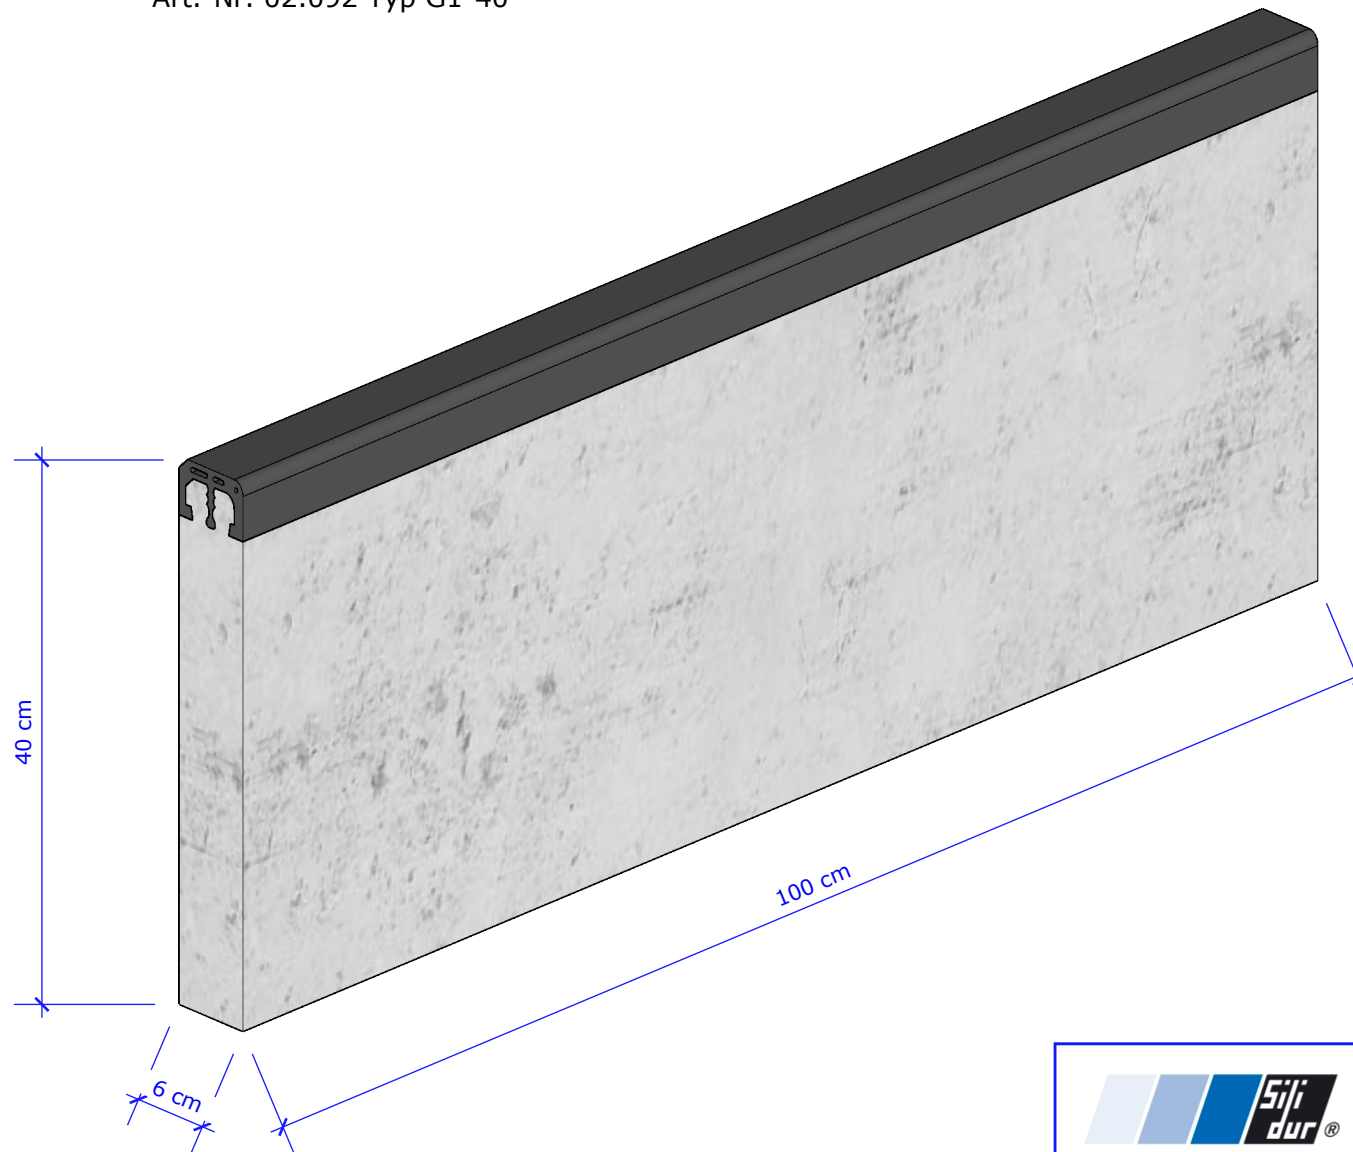

Stellplatten mit schwarzer Gummiabdeckung

Art.-Nr. 02.092 Typ G1-40

silisport

Betonprodukte
mit Zukunft

Produkte für
Spiel/Sport/Freiraum